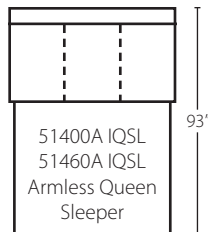

51400A IQSL
51460A IQSL
Armless Queen Sleeper
W78\"/>