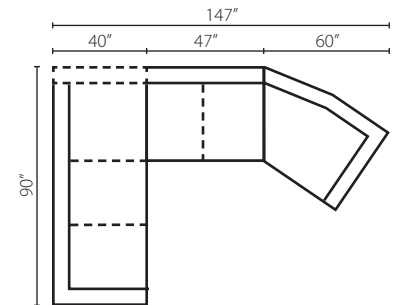

Configuration F

51400L / 51460L CRNS Corner Sofa
51400 / 51460 ALS Armless Loveseat
51400L / 51460L BC Big Chair

Sectional Pieces

51400L/R CRNS
51460L/R CRNS
Corner Sofa
W90\"/>

51400L/R S
51460L/R S
Sofa
W75\"/>

51400 AS
51460 AS
Armless Sofa
W78\"/>

51400L/R LS
51460L/R LS
Loveseat
W49\"/>

51400 ALS
51460 ALS
Armless Loveseat
W47\"/>

51400L/R BC
51460L/R BC
Big Chair
W60\"/>

51400 WEDGE
51460 WEDGE
90° Wedge
W67\"/>

51400 CORN
51460 CORN
Corner
W40\"/>

51400L/R C
51460L/R C
Chair
W29\"/>

K51400 AC
K51460 AC
Armless Chair
W23\"/>