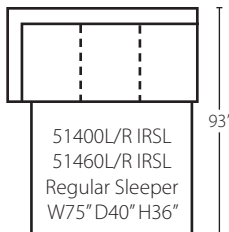

51400L/R IRSL
51460L/R IRSL
Regular Sleeper
W75\"/>